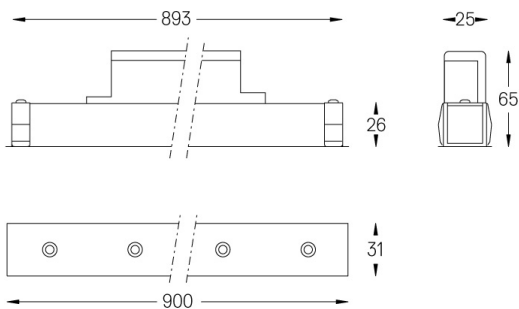

Ángulo de haz
Flood 52°

Aplicación

Peso
0,6Kg

Acabados

- .01 Blanco/RAL 9010
- .02 Negro/RAL 9005

Elija la longitud y la disposición del sistema exactamente como lo desee, para modelar las funciones de iluminación adecuadas para las distintas tareas. Si desea más información, contacte con: support@om-light.com