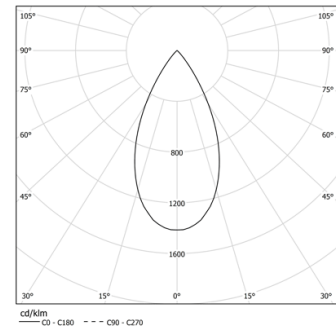

21W / 1470lm / 3000K / On/Off / Flood 52° / 900mm

64006

Structure

- 1 Profile
- 2 End caps
- 3 Fitting accessories
- 4 Profile coupling

Modules

- A inVision Module

Diseño: O/M + Bartenbach GmbH

Módulo inVision con carcasa y cubierta perforada de aluminio con acabado de pintura texturizada.

LED CRI>90 / >50.000h, L80/B10 / 2-step MacAdam

Fuente de alimentación incluida.

IP20 | 230Vac | 50/60Hz

LED	3000K	Fuente de luz	LLuminaria
Potencia	21W		25,6W
Flujo	1935lm		1470lm
Eficiencia	92lm/W		57lm/W
LOR	-		76%
UGR	-		<10

Ángulo de haz
Flood 52°

Aplicación

Peso
0,6Kg

Acabados

- .01 Blanco/RAL 9010
- .02 Negro/RAL 9005

Elija la longitud y la disposición del sistema exactamente como lo desee, para modelar las funciones de iluminación adecuadas para las distintas tareas. Si desea más información, contacte con: support@om-light.com