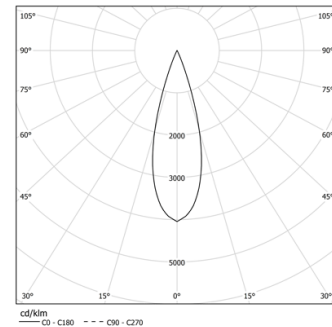

39W / 2820lm / 3000K / On/Off / Medium
31° / 900mm

64005

Structure

- 1 Profile
- 2 End caps
- 3 Fitting accessories
- 4 Profile coupling

Modules

- A inVision Module

Diseño: O/M + Bartenbach GmbH

Módulo inVision con carcasa y cubierta perforada de aluminio con acabado de pintura texturizada.

LED CRI>90 / >50.000h, L80/B10 / 2-step MacAdam

Fuente de alimentación incluida.

IP20 | 230Vac | 50/60Hz

LED	3000K	Fuente de luz	LLuminaria
Potencia	39W	39W	45,9W
Flujo	3870lm	3870lm	2820lm
Eficiencia	99lm/W	99lm/W	61lm/W
LOR	-	-	73%
UGR	-	-	<13

Ángulo de haz
Medium 31°

Aplicación

Peso
0,6Kg

mm

Acabados

- .01 Blanco/RAL 9010
- .02 Negro/RAL 9005

Elija la longitud y la disposición del sistema exactamente como lo desee, para modelar las funciones de iluminación adecuadas para las distintas tareas. Si desea más información, contacte con: support@om-light.com