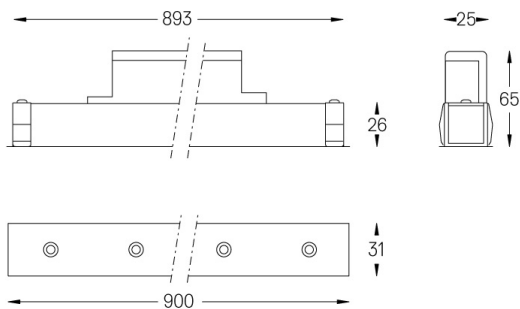

Ángulo de haz
Medium 31°

Aplicación

Peso
0,6Kg

mm

Acabados

- .01 Blanco/RAL 9010
- .02 Negro/RAL 9005

Elija la longitud y la disposición del sistema exactamente como lo desee, para modelar las funciones de iluminación adecuadas para las distintas tareas. Si desea más información, contacte con: support@om-light.com