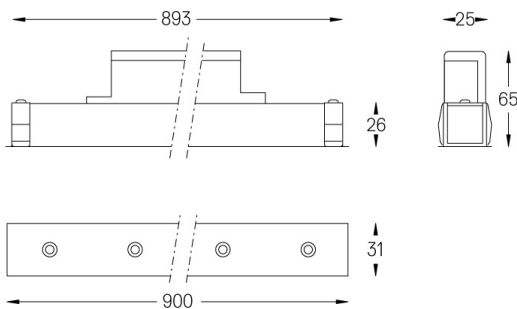

Ángulo de haz
Flood 52°

Aplicación

Peso
0,6Kg

mm

Acabados

- .01 Blanco/RAL 9010
- .02 Negro/RAL 9005

Para el envío específico de drivers "DALI 2", contactar: support@om-light.com

Elija la longitud y la disposición del sistema exactamente como lo desee, para modelar las funciones de iluminación adecuadas para las distintas tareas. Si desea más información, contacte con: support@om-light.com