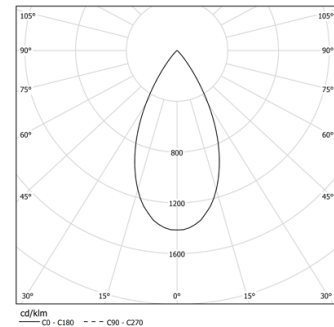

39W / 2730lm / 2700K / DALI / Flood 52° / 900mm

64003

Structure

- 1 Profile
- 2 End caps
- 3 Fitting accessories
- 4 Profile coupling

Modules

- A inVision Module

Diseño: O/M + Bartenbach GmbH
Módulo inVision con carcasa y cubierta perforada de aluminio con acabado de pintura texturizada.

LED CRI>90 / >50.000h, L80/B10 / 2-step MacAdam
Fuente de alimentación incluida.
IP20 | 230Vac | 50/60Hz

LED	2700K	Fuente de luz	LLuminaria
Potencia	39W		45,9W
Flujo	3600lm		2730lm
Eficiencia	92lm/W		59lm/W
LOR	-		76%
UGR	-		<16