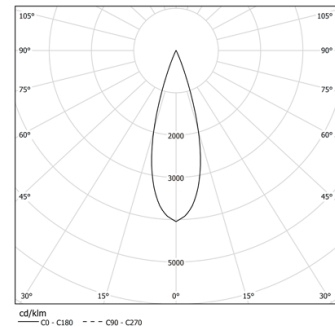

Ángulo de haz
Medium 31°

Aplicación

Peso
0,6Kg

mm