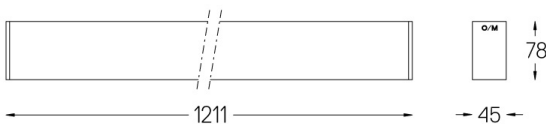

Acabados

- .01 Blanco/RAL 9010
- .02 Negro/RAL 9005

Obligatorio

Mandatory Accesorio de montaje directo colgante
54036

Base transparente DALI

Para el envío específico de drivers "DALI 2", contactar:
support@om-light.com ø60x35mm
56051