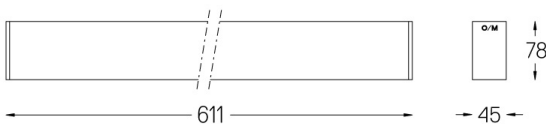

Acabados

- .01 Blanco/RAL 9010
- .02 Negro/RAL 9005

Obligatorio

Mandatory Accesorio de montaje directo colgante
54036

Base transparente DALI

Para el envío específico de drivers "DALI 2", contactar:
support@om-light.com ø60x35mm
56051