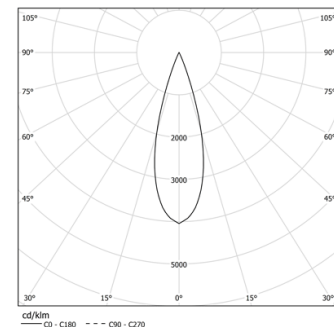

Ángulo de haz
Medium 31°

Aplicación

Peso
1,8Kg

Acabados

- .01 Blanco/RAL 9010
- .02 Negro/RAL 9005

Obligatorio

Mandatory Accesorio de montaje directo colgante
54036

Base transparente DALI