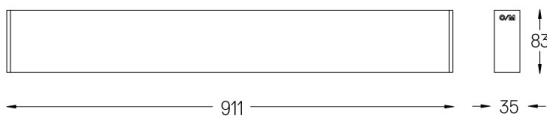

Ángulo de haz
Medium 31°

Aplicación

Peso
1,8Kg

Acabados

- .01 Blanco/RAL 9010
- .02 Negro/RAL 9005

Obligatorio

Mandatory Accesorio de montaje directo colgante
54036

Base transparente DALI