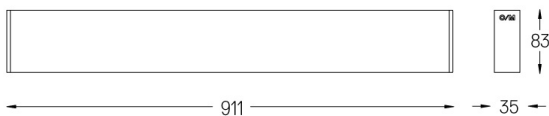

Ángulo de haz  
Flood 52°

Aplicación

Peso  
1,8Kg

Acabados

- .01 Blanco/RAL 9010
- .02 Negro/RAL 9005

Obligatorio

54036 Accesorio de montaje directo colgante

54034 Base transparente