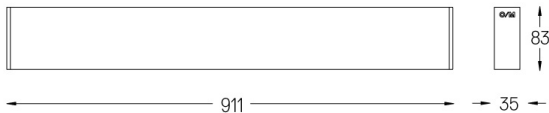

Ángulo de haz
Medium 31°

Aplicación

Peso
1,8Kg

Acabados

- .01 Blanco/RAL 9010
- .02 Negro/RAL 9005

Obligatorio

Mandatory Accesorio de montaje directo colgante
54036

Base transparente DALI