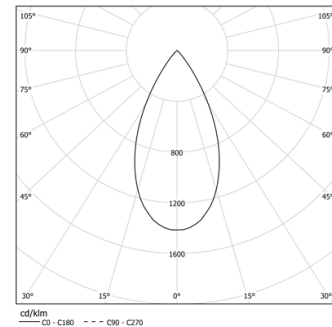

Ángulo de haz
Flood 52°

Aplicación

Peso
1,8Kg

Acabados

- .01 Blanco/RAL 9010
- .02 Negro/RAL 9005

Obligatorio

54036 Accesorio de montaje directo colgante

54034 Base transparente