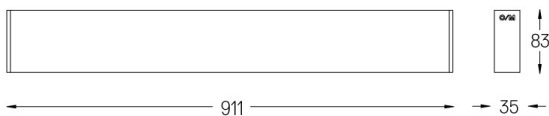

Ángulo de haz
Flood 52°

Aplicación

Peso
1,8Kg

Acabados

- .01 Blanco/RAL 9010
- .02 Negro/RAL 9005

Obligatorio

54036 Accesorio de montaje directo colgante

54034 Base transparente