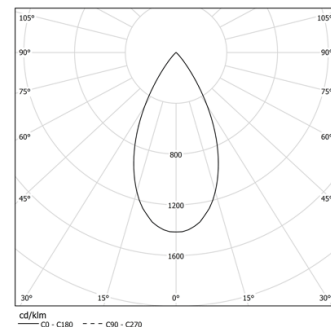

Ángulo de haz
Flood 52°

Aplicación

Peso
1,8Kg

Acabados

- .01 Blanco/RAL 9010
- .02 Negro/RAL 9005

Obligatorio

54036 Accesorio de montaje directo colgante

54034 Base transparente