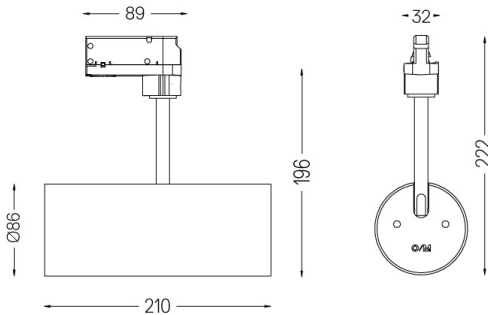

O/M

Over Track

4,5W / 360lm / 4000K / On/Off / Spot 15° / ø85mm

63290

Diseño: O/M + Bartenbach GmbH

Spotlight montado en carril con cuerpo de aluminio fundido y acabado de pintura electrostática 100 % poliéster.

Lente tipo spot con orificios superficiales individuales para proporcionar una luz focalizada y un haz muy estrecho.

Orientable 90° en rotación horizontal y 330° en rotación vertical.

Driver incluido.

LED CRI>90 / >50.000h, L80/B10
2-step MacAdam / Driver incluido.
IP20 | 230Vac | 50/60Hz

LED 4000K	Fuente de luz	LLuminaria
Potencia	4,5W	5,8W
Flujo	620lm	360lm
Eficiencia	138lm/W	62lm/W
LOR	-	58%
Condición de funcionamiento	-	230Vac

mm

Acabados

- .01 Blanco/RAL 9010
- .02 Negro/RAL 9005

Datos de conformidad con el Reglamento

(UE) 2019/2020, completado por los Reglamentos (UE) 2021/341 y (UE) 2019/2015, completados por el Reglamento (UE) 2021/340

Etiquetado de consumo energético. Este producto contiene una fuente luminosa de clase de eficiencia E

Identificador del modelo 2053560247L