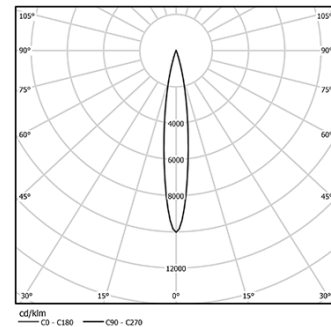

Lente tipo spot con orificios superficiales individuales para proporcionar una luz focalizada y un haz muy estrecho.

Orientable 90° en rotación horizontal y 330° en rotación vertical.

Driver incluido.

LED CRI>90 / >50.000h, L80/B10  
2-step MacAdam / Driver incluido.  
IP20 | 230Vac | 50/60Hz

LED 4000K	Fuente de luz	LLuminaria
Potencia	4,5W	5,8W
Flujo	620lm	360lm
Eficiencia	138lm/W	62lm/W
LOR	-	58%
Condición de funcionamiento	-	230Vac

mm

Acabados

- .01 Blanco/RAL 9010
- .02 Negro/RAL 9005

Datos de conformidad con el Reglamento