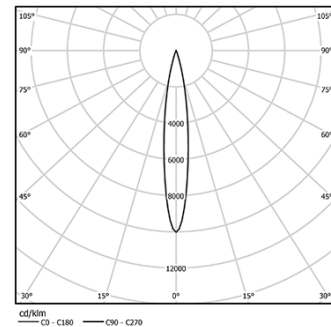

4,5W / 300lm / 3000K / DALI / Spot 15° / ø85mm

63288

Diseño: O/M + Bartenbach GmbH

Spotlight montado en carril con cuerpo de aluminio fundido y acabado de pintura electrostática 100 % poliéster.

Lente tipo spot con orificios superficiales individuales para proporcionar una luz focalizada y un haz muy estrecho.

Orientable 90° en rotación horizontal y 330° en rotación vertical.

Driver incluido.

LED CRI>90 / >50.000h, L80/B10  
2-step MacAdam / Driver incluido.  
IP20 | 230Vac | 50/60Hz

LED 3000K	Fuente de luz	LLuminaria
Potencia	4,5W	5,8W
Flujo	520lm	300lm
Eficiencia	116lm/W	52lm/W
LOR	-	58%
Condición de funcionamiento	-	230Vac

Ángulo de haz  
Spot 15°

Aplicación

Peso  
0,64Kg

mm

Acabados

- .01 Blanco/RAL 9010
- .02 Negro/RAL 9005

Datos de conformidad con el Reglamento

(UE) 2019/2020, completado por los Reglamentos (UE) 2021/341 y (UE) 2019/2015, completados por el Reglamento (UE) 2021/340