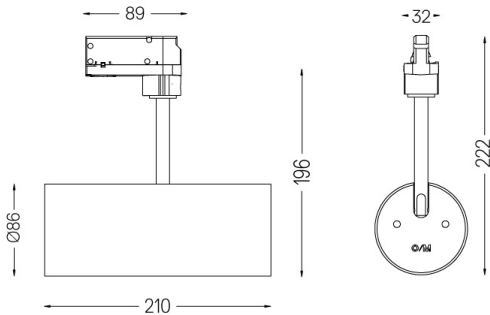

4,5W / 300lm / 3000K / DALI / Spot 15° / ø85mm

63288

Diseño: O/M + Bartenbach GmbH

Spotlight montado en carril con cuerpo de aluminio fundido y acabado de pintura electrostática 100 % poliéster.

Lente tipo spot con orificios superficiales individuales para proporcionar una luz focalizada y un haz muy estrecho.

Orientable 90° en rotación horizontal y 330° en rotación vertical.

Driver incluido.

LED CRI>90 / >50.000h, L80/B10  
2-step MacAdam / Driver incluido.  
IP20 | 230Vac | 50/60Hz

LED 3000K	Fuente de luz	LLuminaria
Potencia	4,5W	5,8W
Flujo	520lm	300lm
Eficiencia	116lm/W	52lm/W
LOR	-	58%
Condición de funcionamiento	-	230Vac

Ángulo de haz  
Spot 15°

Aplicación

Peso  
0,64Kg

mm

Acabados

- .01 Blanco/RAL 9010
- .02 Negro/RAL 9005

Datos de conformidad con el Reglamento

(UE) 2019/2020, completado por los Reglamentos (UE) 2021/341 y (UE) 2019/2015, completados por el Reglamento (UE) 2021/340