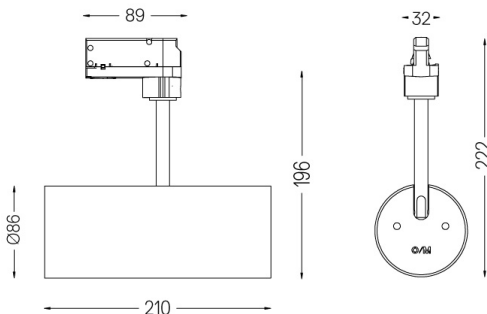

O/M

Over Track

4,5W / 280lm / 2700K / On/Off / Spot 15° / ø85mm

63282

Diseño: O/M + Bartenbach GmbH

Spotlight montado en carril con cuerpo de aluminio fundido y acabado de pintura electrostática 100 % poliéster.

Lente tipo spot con orificios superficiales individuales para proporcionar una luz focalizada y un haz muy estrecho.

Orientable 90° en rotación horizontal y 330° en rotación vertical.

Driver incluido.

LED CRI>90 / >50.000h, L80/B10
2-step MacAdam / Driver incluido.
IP20 | 230Vac | 50/60Hz

LED 2700K	Fuente de luz	LLuminaria
Potencia	4,5W	5,8W
Flujo	480lm	280lm
Eficiencia	107lm/W	49lm/W
LOR	-	58%
Condición de funcionamiento	-	230Vac

Acabados

- .01 Blanco/RAL 9010
- .02 Negro/RAL 9005

Datos de conformidad con el Reglamento