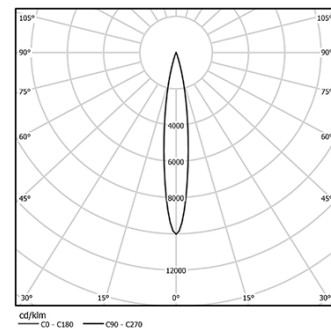

Lente tipo spot con orificios superficiales individuales para proporcionar una luz focalizada y un haz muy estrecho.

Orientable 90° en rotación horizontal y 330° en rotación vertical.

Driver incluido.

LED CRI>90 / >50.000h, L80/B10
2-step MacAdam / Driver incluido.
IP20 | 230Vac | 50/60Hz

LED 2700K	Fuente de luz	LLuminaria
Potencia	4,5W	5,8W
Flujo	480lm	280lm
Eficiencia	107lm/W	49lm/W
LOR	-	58%
Condición de funcionamiento	-	230Vac

Acabados

- .01 Blanco/RAL 9010
- .02 Negro/RAL 9005

Datos de conformidad con el Reglamento