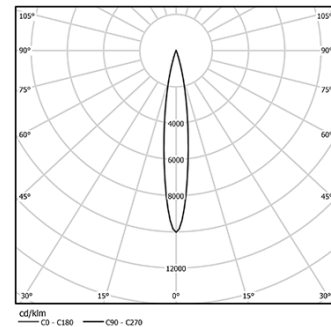

4,5W / 300lm / 3000K / On/Off / Spot 15° /  
ø85mm

63274

Diseño: O/M + Bartenbach GmbH

Spotlight de superficie con cuerpo de aluminio fundido y acabado de pintura electrostática 100 % poliéster.

Lente tipo spot con orificios superficiales individuales para proporcionar una luz focalizada y un haz muy estrecho.

Orientable 90° en rotación horizontal y 330° en rotación vertical.

Driver incluido.

LED CRI>90 / >50.000h, L80/B10  
2-step MacAdam / Driver incluido.  
IP20 | 230Vac | 50/60Hz

LED 3000K	Fuente de luz	LLuminaria
Potencia	4,5W	5,8W
Flujo	520lm	300lm
Eficiencia	116lm/W	52lm/W
LOR	-	58%
Condición de funcionamiento	-	230Vac

Ángulo de haz  
Spot 15°

Aplicación

Peso  
0,64Kg

Acabados

- .01 Blanco/RAL 9010
- .02 Negro/RAL 9005

Datos de conformidad con el Reglamento

(UE) 2019/2020, completado por los Reglamentos (UE) 2021/341 y (UE) 2019/2015, completados por el Reglamento (UE) 2021/340  
Etiquetado de consumo energético. Este producto contiene una fuente luminosa de clase de eficiencia F  
Identificador del modelo 2053560257L