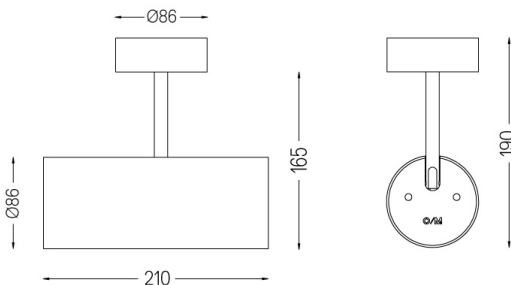

4,5W / 300lm / 3000K / On/Off / Spot 15° /  
ø85mm

63274

Diseño: O/M + Bartenbach GmbH

Spotlight de superficie con cuerpo de aluminio fundido y acabado de pintura electrostática 100 % poliéster.

Lente tipo spot con orificios superficiales individuales para proporcionar una luz focalizada y un haz muy estrecho.

Orientable 90° en rotación horizontal y 330° en rotación vertical.

Driver incluido.

LED CRI>90 / >50.000h, L80/B10  
2-step MacAdam / Driver incluido.  
IP20 | 230Vac | 50/60Hz

LED 3000K	Fuente de luz	LLuminaria
Potencia	4,5W	5,8W
Flujo	520lm	300lm
Eficiencia	116lm/W	52lm/W
LOR	-	58%
Condición de funcionamiento	-	230Vac

Ángulo de haz  
Spot 15°

Aplicación

Peso  
0,64Kg

Acabados

- .01 Blanco/RAL 9010
- .02 Negro/RAL 9005

Datos de conformidad con el Reglamento

(UE) 2019/2020, completado por los Reglamentos (UE) 2021/341 y (UE) 2019/2015, completados por el Reglamento (UE) 2021/340  
Etiquetado de consumo energético. Este producto contiene una fuente luminosa de clase de eficiencia F  
Identificador del modelo 2053560257L