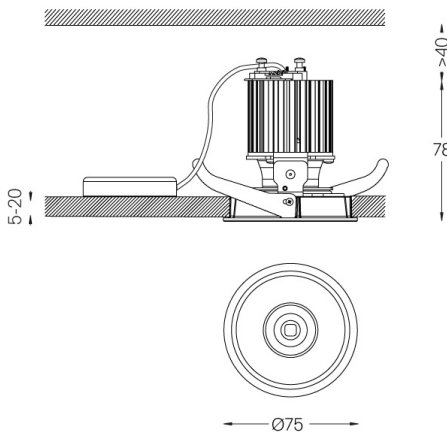

Diseño: O/M

Luminaria empotrable en techo de aluminio fundido.
Versión ajustable (orientable 30° en el eje horizontal
y 355° en el eje vertical).

El accesorio para empotrar para la versión enrasada
se suministra por separado.

Ángulo de haz
Medium 23°

Aplicación

Peso
0,38Kg

Ø70 (trim version)

Acabados

- .04 Blanco mate
- .05 Negro mate

Opcional

- 59063** Accesorio Trimless (techos de 12,5 mm)
176x17mm
- 59064** Accesorio Trimless (techos de 15 mm)
176x19,5mm
- 59065** Accesorio Trimless (techos de 25 mm)
176x29,5mm

Para el suministro específico de controladores "DALI 2", contacte con:
support@om-light.com

Las dimensiones de los recortes son para techos de cartón yeso. Para
otro tipo de material, póngase en contacto con: support@om-light.com