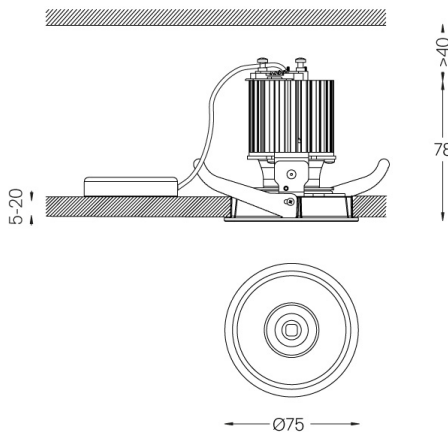

Diseño: O/M

Luminaria empotrable en techo de aluminio fundido. Versión ajustable (orientable 30° en el eje horizontal y 355° en el eje vertical).

El accesorio para empotrar para la versión enrasada se suministra por separado.

Ángulo de haz
Flood 37°

Aplicación

Peso
0,38Kg

Ø70 (trim version)

Acabados

- .04 Blanco mate
- .05 Negro mate

Opcional

- 59063** Accesorio Trimless (techos de 12,5 mm)
176x17mm
- 59064** Accesorio Trimless (techos de 15 mm)
176x19,5mm
- 59065** Accesorio Trimless (techos de 25 mm)
176x29,5mm

Las dimensiones de los recortes son para techos de cartón yeso. Para otro tipo de material, póngase en contacto con: support@om-light.com

Datos de conformidad con el Reglamento

(UE) 2019/2020, completado por los Reglamentos (UE) 2021/341 y (UE) 2019/2015, completados por el Reglamento (UE) 2021/340