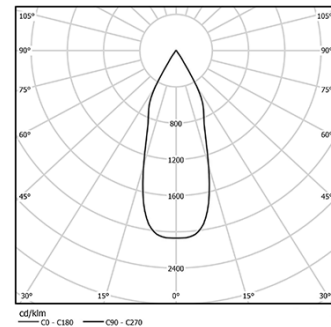

Diseño: O/M

Luminaria empotrable en techo de aluminio fundido. Versión ajustable (orientable 30° en el eje horizontal y 355° en el eje vertical).

El accesorio para empotrar para la versión enrasada se suministra por separado.

LED CRI>80 / >50.000h, L80/B10 / 2-step MacAdam

Fuente de alimentación incluida.

IP20 | 230Vac | 50/60Hz

LED	4000K	Fuente de luz	LLuminaria
Potencia	4,5W	5,8W	
Flujo	620lm	470lm	
Eficiencia	138lm/W	81lm/W	
LOR	-	76%	
UGR	-	<19	

Ángulo de haz
Flood 37°

Aplicación

Peso
0,38Kg

Ø70 (trim version)

Acabados

- .04 Blanco mate
- .05 Negro mate

Opcional

- 59063** Accesorio Trimless (techos de 12,5 mm)
176x17mm
- 59064** Accesorio Trimless (techos de 15 mm)
176x19,5mm
- 59065** Accesorio Trimless (techos de 25 mm)
176x29,5mm