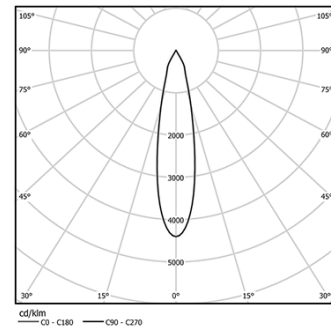

Diseño: O/M

Luminaria empotrable en techo de aluminio fundido.
Versión ajustable (orientable 30° en el eje horizontal
y 355° en el eje vertical).

El accesorio para empotrar para la versión enrasada
se suministra por separado.

LED CRI>80 / >50.000h, L80/B10 / 2-step MacAdam

Fuente de alimentación incluida.

IP20 | 230Vac | 50/60Hz

LED	4000K	Fuente de luz	LLuminaria
Potencia	10W	12,5W	
Flujo	1240lm	910lm	
Eficiencia	124lm/W	73lm/W	
LOR	-	73%	
UGR	-	<19	

Ángulo de haz
Medium 23°

Aplicación

Peso
0,38Kg

∅70 (trim version)

Acabados

- .04 Blanco mate
- .05 Negro mate

Opcional

59063 Accesorio Trimless (techos de 12,5 mm)