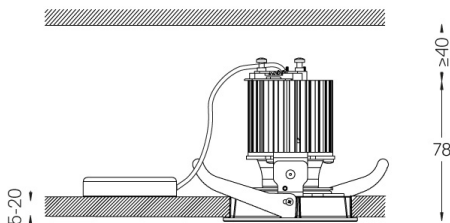

Diseño: O/M

Luminaria empotrable en techo de aluminio fundido.
Versión ajustable (orientable 30° en el eje horizontal
y 355° en el eje vertical).

El accesorio para empotrar para la versión enrasada
se suministra por separado.

Ángulo de haz
Medium 23°

Aplicación

Peso
0,38Kg

∅70 (trim version)

Acabados

- .04 Blanco mate
- .05 Negro mate

Opcional

59063 Accesorio Trimless (techos de 12,5 mm)

176x17mm

59064 Accesorio Trimless (techos de 15 mm)

176x19,5mm

59065 Accesorio Trimless (techos de 25 mm)

176x29,5mm

Las dimensiones de los recortes son para techos de cartón yeso. Para otro tipo de material, póngase en contacto con: support@om-light.com