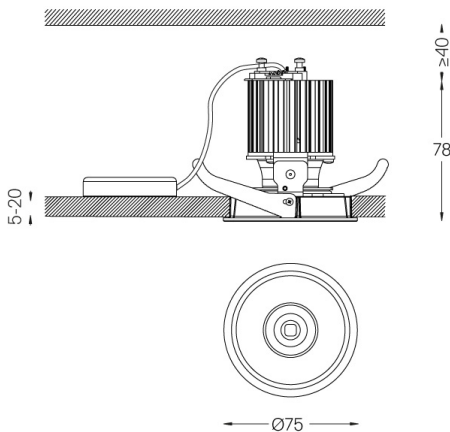

Diseño: O/M

Luminaria empotrable en techo de aluminio fundido.  
Versión ajustable (orientable 30° en el eje horizontal  
y 355° en el eje vertical).

El accesorio para empotrar para la versión enrasada  
se suministra por separado.

Ángulo de haz  
Medium 23°

Aplicación

Peso  
0,38Kg

Ø70 (trim version)

Acabados

- .04 Blanco mate
- .05 Negro mate

Opcional

- 59063** Accesorio Trimless (techos de 12,5 mm)  
176x17mm
- 59064** Accesorio Trimless (techos de 15 mm)  
176x19,5mm
- 59065** Accesorio Trimless (techos de 25 mm)  
176x29,5mm

Las dimensiones de los recortes son para techos de cartón yeso. Para otro tipo de material, póngase en contacto con: support@om-light.com

Datos de conformidad con el Reglamento

(UE) 2019/2020, completado por los Reglamentos (UE) 2021/341 y (UE) 2019/2015, completados por el Reglamento (UE) 2021/340  
Etiquetado de consumo energético. Este producto contiene una fuente luminosa de clase de eficiencia E  
Identificador del modelo 2053560247L