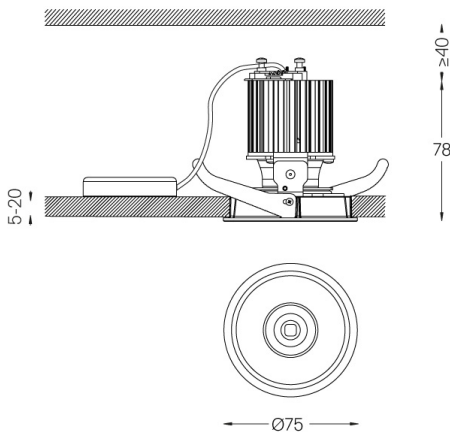

Diseño: O/M

Luminaria empotrable en techo de aluminio fundido.
Versión ajustable (orientable 30° en el eje horizontal
y 355° en el eje vertical).

El accesorio para empotrar para la versión enrasada
se suministra por separado.

Ángulo de haz
Flood 37°

Aplicación

Peso
0,38Kg

Ø70 (trim version)

Acabados

- .04 Blanco mate
- .05 Negro mate

Opcional

- 59063** Accesorio Trimless (techos de 12,5 mm)
176x17mm
- 59064** Accesorio Trimless (techos de 15 mm)
176x19,5mm
- 59065** Accesorio Trimless (techos de 25 mm)
176x29,5mm

Para el suministro específico de controladores "DALI 2", contacte con:
support@om-light.com

Las dimensiones de los recortes son para techos de cartón yeso. Para
otro tipo de material, póngase en contacto con: support@om-light.com