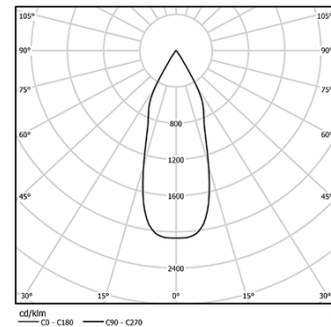

Diseño: O/M

Luminaria empotrable en techo de aluminio fundido.
Versión ajustable (orientable 30° en el eje horizontal
y 355° en el eje vertical).

El accesorio para empotrar para la versión enrasada
se suministra por separado.

LED CRI>90 / >50.000h, L80/B10 / 2-step MacAdam
Fuente de alimentación incluida.
IP20 | 230Vac | 50/60Hz

LED	3000K	Fuente de luz	LLuminaria
Potencia	4,5W	5,8W	
Flujo	520lm	390lm	
Eficiencia	116lm/W	68lm/W	
LOR	-	75%	
UGR	-	<19	

Ángulo de haz
Flood 37°

Aplicación

Peso
0,38Kg

Ø70 (trim version)

Acabados

- .04 Blanco mate
- .05 Negro mate

Opcional

- 59063** Accesorio Trimless (techos de 12,5 mm)
176x17mm
- 59064** Accesorio Trimless (techos de 15 mm)
176x19,5mm
- 59065** Accesorio Trimless (techos de 25 mm)
176x29,5mm