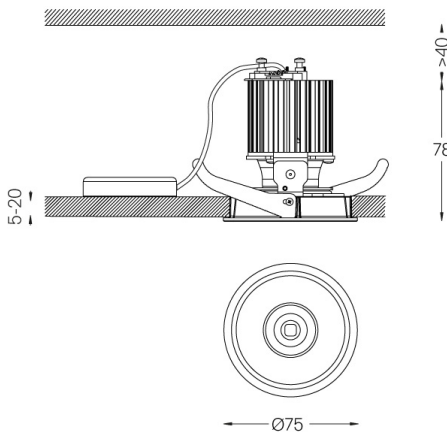

## Beam Adjustable

4,5W / 390lm / 3000K / On/Off / Flood 37° / ø75mm

63193

Diseño: O/M

Luminaria empotrable en techo de aluminio fundido. Versión ajustable (orientable 30° en el eje horizontal y 355° en el eje vertical).

El accesorio para empotrar para la versión enrasada se suministra por separado.

LED CRI>90 / >50.000h, L80/B10 / 2-step MacAdam  
Fuente de alimentación incluida.  
IP20 | 230Vac | 50/60Hz

LED	3000K	Fuente de luz	LLuminaria
Potencia	4,5W	5,8W	
Flujo	520lm	390lm	
Eficiencia	116lm/W	68lm/W	
LOR	-	75%	
UGR	-	<19	

Ángulo de haz  
Flood 37°

Aplicación

Peso  
0,38Kg

Ø70 (trim version)

Acabados

- .04 Blanco mate
- .05 Negro mate

Opcional

- 59063** Accesorio Trimless (techos de 12,5 mm)  
176x17mm
- 59064** Accesorio Trimless (techos de 15 mm)  
176x19,5mm
- 59065** Accesorio Trimless (techos de 25 mm)  
176x29,5mm

Las dimensiones de los recortes son para techos de cartón yeso. Para otro tipo de material, póngase en contacto con: support@om-light.com

Datos de conformidad con el Reglamento

(UE) 2019/2020, completado por los Reglamentos (UE) 2021/341 y (UE) 2019/2015, completados por el Reglamento (UE) 2021/340