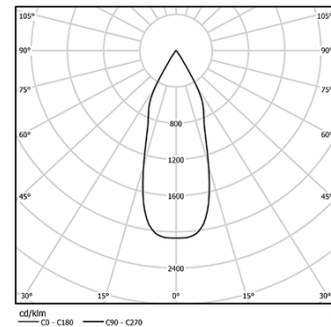

## Beam Adjustable

4,5W / 390lm / 3000K / On/Off / Flood 37° / ø75mm

63193

Diseño: O/M

Luminaria empotrable en techo de aluminio fundido. Versión ajustable (orientable 30° en el eje horizontal y 355° en el eje vertical).

El accesorio para empotrar para la versión enrasada se suministra por separado.

LED CRI>90 / >50.000h, L80/B10 / 2-step MacAdam  
Fuente de alimentación incluida.  
IP20 | 230Vac | 50/60Hz

LED	3000K	Fuente de luz	LLuminaria
Potencia	4,5W	5,8W	
Flujo	520lm	390lm	
Eficiencia	116lm/W	68lm/W	
LOR	-	75%	
UGR	-	<19	

Ángulo de haz  
Flood 37°

Aplicación

Peso  
0,38Kg

Ø70 (trim version)

Acabados

- .04 Blanco mate
- .05 Negro mate

Opcional

- 59063** Accesorio Trimless (techos de 12,5 mm)  
176x17mm
- 59064** Accesorio Trimless (techos de 15 mm)  
176x19,5mm
- 59065** Accesorio Trimless (techos de 25 mm)  
176x29,5mm