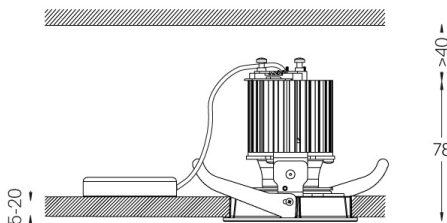

Diseño: O/M

Luminaria empotrable en techo de aluminio fundido.  
Versión ajustable (orientable 30° en el eje horizontal  
y 355° en el eje vertical).

El accesorio para empotrar para la versión enrasada  
se suministra por separado.

Ángulo de haz  
Medium 23°

Aplicación

Peso  
0,38Kg

Ø70 (trim version)

Acabados

- .04 Blanco mate
- .05 Negro mate

Opcional

- 59063** Accesorio Trimless (techos de 12,5 mm)  
176x17mm
- 59064** Accesorio Trimless (techos de 15 mm)  
176x19,5mm
- 59065** Accesorio Trimless (techos de 25 mm)  
176x29,5mm

Las dimensiones de los recortes son para techos de cartón yeso. Para otro tipo de material, póngase en contacto con: support@om-light.com

Datos de conformidad con el Reglamento

(UE) 2019/2020, completado por los Reglamentos (UE) 2021/341 y (UE) 2019/2015, completados por el Reglamento (UE) 2021/340