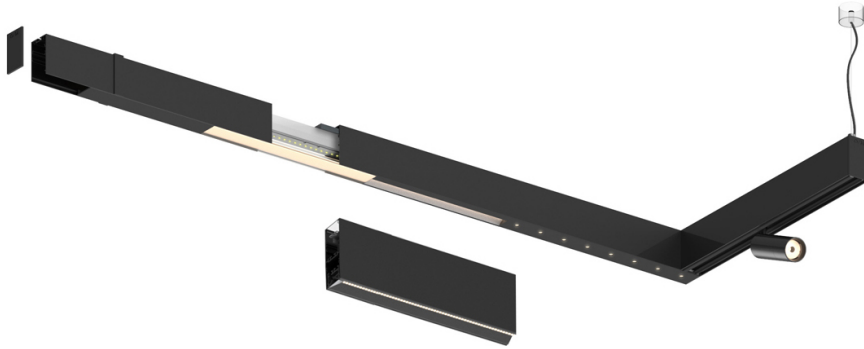

53W / 5500lm / 3000K / DALI / Wide flood  
80° / 2880mm

63171

Design: O/M + Bartenbach GmbH

LED CRI>90 / >50.000h, L80/B10 / 2-step MacAdam  
Power supply included.  
IP20 | 230Vac | 50/60Hz

LED	3000K	Fuente de luz	LLuminaria
Potencia	53W	62W	
Flujo	6900lm	5500lm	
Eficiencia	130lm/W	89lm/W	
LOR	-	0.8	
UGR	-	<19	

Ángulo de haz  
Wide flood 80°

Aplicación

Peso

Acabados

- .01 Blanco/RAL 9010
- .02 Negro/RAL 9005