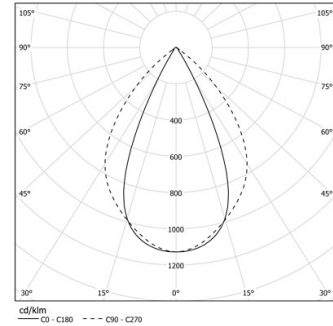

53W / 5500lm / 3000K / DALI / Wide flood  
80° / 2880mm

63171

Design: O/M + Bartenbach GmbH

LED CRI>90 / >50.000h, L80/B10 / 2-step MacAdam  
Power supply included.  
IP20 | 230Vac | 50/60Hz

LED	3000K	Fuente de luz	LLuminaria
Potencia	53W	62W	
Flujo	6900lm	5500lm	
Eficiencia	130lm/W	89lm/W	
LOR	-	0.8	
UGR	-	<19	

Ángulo de haz  
Wide flood 80°

Aplicación

Peso

Acabados

- .01 Blanco/RAL 9010
- .02 Negro/RAL 9005