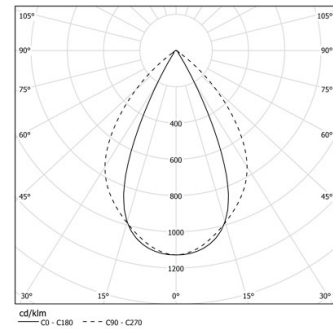

33W / 3400lm / 3000K / DALI / Wide flood
80° / 2880mm

63170

Design: O/M + Bartenbach GmbH

LED CRI>90 / >50.000h, L80/B10 / 2-step MacAdam
Power supply included.
IP20 | 230Vac | 50/60Hz

LED	3000K	Fuente de luz	LLuminaria
Potencia	33W		39W
Flujo	4200lm		3400lm
Eficiencia	127lm/W		87lm/W
LOR	-		0.810000000000001
UGR	-		<19

Ángulo de haz
Wide flood 80°

Aplicación

Peso

Acabados

- .01 Blanco/RAL 9010
- .02 Negro/RAL 9005