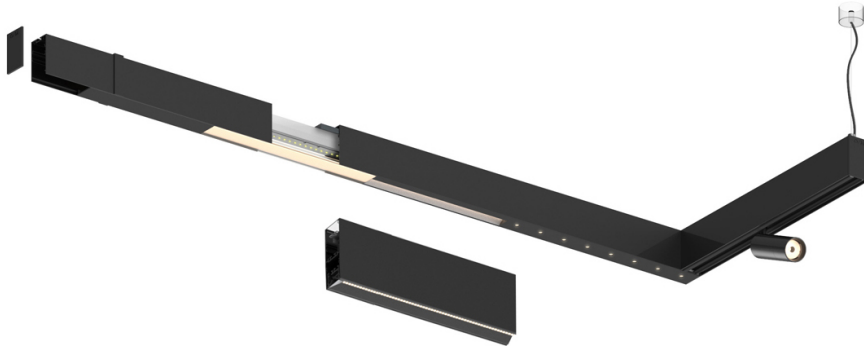

33W / 3400lm / 3000K / DALI / Wide flood
80° / 2880mm

63170

Design: O/M + Bartenbach GmbH

LED CRI>90 / >50.000h, L80/B10 / 2-step MacAdam
Power supply included.
IP20 | 230Vac | 50/60Hz

LED	3000K	Fuente de luz	LLuminaria
Potencia	33W		39W
Flujo	4200lm		3400lm
Eficiencia	127lm/W		87lm/W
LOR	-		0.810000000000001
UGR	-		<19

Ángulo de haz
Wide flood 80°

Aplicación

Peso

Acabados

- .01 Blanco/RAL 9010
- .02 Negro/RAL 9005