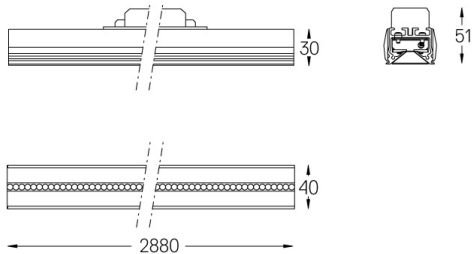

33W / 3400lm / 3000K / DALI / Wide flood
80° / 2880mm

63170

Design: O/M + Bartenbach GmbH

LED CRI>90 / >50.000h, L80/B10 / 2-step MacAdam
Power supply included.
IP20 | 230Vac | 50/60Hz

LED	3000K	Fuente de luz	LLuminaria
Potencia	33W		39W
Flujo	4200lm		3400lm
Eficiencia	127lm/W		87lm/W
LOR	-		0.810000000000001
UGR	-		<19

Ángulo de haz
Wide flood 80°

Aplicación

Peso

Acabados

- .01 Blanco/RAL 9010
- .02 Negro/RAL 9005