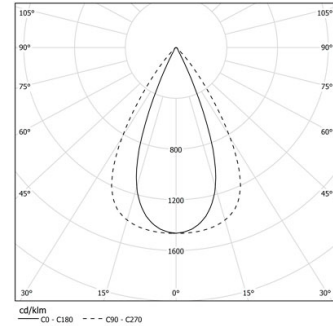

46W / 4800lm / 3000K / DALI / Flood 65° /  
2880mm

63169

Design: O/M + Bartenbach GmbH

LED CRI>90 / >50.000h, L80/B10 / 2-step MacAdam  
Power supply included.  
IP20 | 230Vac | 50/60Hz

LED	3000K	Fuente de luz	LLuminaria
Potencia	46W	54W	
Flujo	6000lm	4800lm	
Eficiencia	130lm/W	89lm/W	
LOR	-	0.8	
UGR	-	<16	

Ángulo de haz  
Flood 65°

Aplicación

Peso

Acabados

- .01 Blanco/RAL 9010
- .02 Negro/RAL 9005