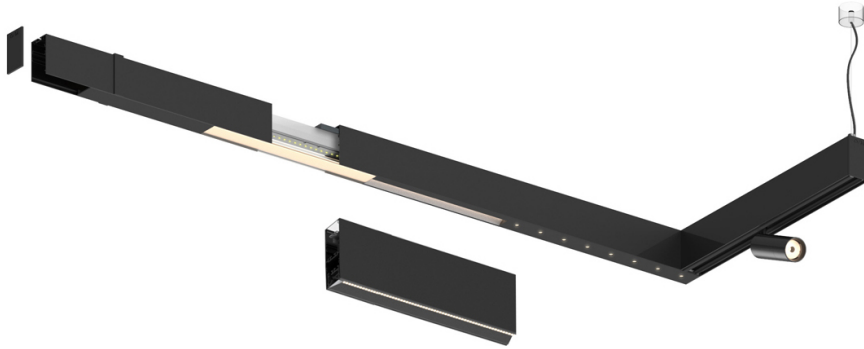

46W / 4800lm / 3000K / DALI / Flood 65° /  
2880mm

63169

Design: O/M + Bartenbach GmbH

LED CRI>90 / >50.000h, L80/B10 / 2-step MacAdam  
Power supply included.  
IP20 | 230Vac | 50/60Hz

LED	3000K	Fuente de luz	LLuminaria
Potencia	46W	54W	
Flujo	6000lm	4800lm	
Eficiencia	130lm/W	89lm/W	
LOR	-	0.8	
UGR	-	<16	

Ángulo de haz  
Flood 65°

Aplicación

Peso

Acabados

- .01 Blanco/RAL 9010
- .02 Negro/RAL 9005