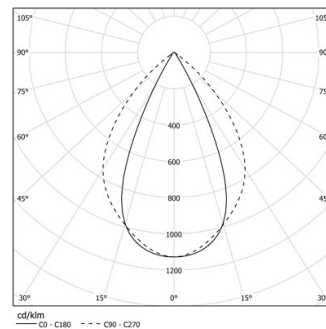

27W / 2720lm / 3000K / DALI / Wide flood
80° / 2304mm

63166

Design: O/M + Bartenbach GmbH

LED CRI>90 / >50.000h, L80/B10 / 2-step MacAdam
Power supply included.
IP20 | 230Vac | 50/60Hz

LED	3000K	Fuente de luz	LLuminaria
Potencia	27W		32W
Flujo	3360lm		2720lm
Eficiencia	127lm/W		87lm/W
LOR	-		0.810000000000001
UGR	-		<19

Ángulo de haz
Wide flood 80°

Aplicación

Peso

Acabados

- .01 Blanco/RAL 9010
- .02 Negro/RAL 9005