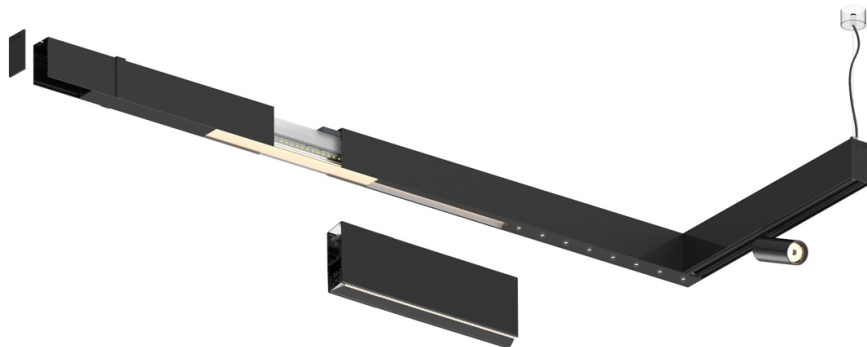

27W / 2720lm / 3000K / DALI / Wide flood
80° / 2304mm

63166

Design: O/M + Bartenbach GmbH

LED CRI>90 / >50.000h, L80/B10 / 2-step MacAdam
Power supply included.
IP20 | 230Vac | 50/60Hz

LED	3000K	Fuente de luz	LLuminaria
Potencia	27W		32W
Flujo	3360lm		2720lm
Eficiencia	127lm/W		87lm/W
LOR	-		0.810000000000001
UGR	-		<19

Ángulo de haz
Wide flood 80°

Aplicación

Peso

Acabados

- .01 Blanco/RAL 9010
- .02 Negro/RAL 9005