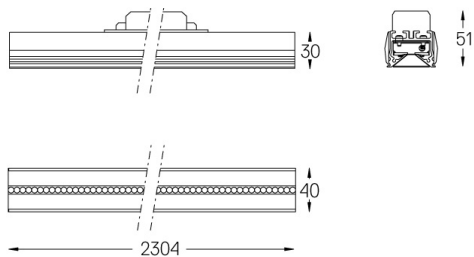

27W / 2720lm / 3000K / DALI / Wide flood
80° / 2304mm

63166

Design: O/M + Bartenbach GmbH

LED CRI>90 / >50.000h, L80/B10 / 2-step MacAdam
Power supply included.
IP20 | 230Vac | 50/60Hz

LED	3000K	Fuente de luz	LLuminaria
Potencia	27W		32W
Flujo	3360lm		2720lm
Eficiencia	127lm/W		87lm/W
LOR	-		0.810000000000001
UGR	-		<19

Ángulo de haz
Wide flood 80°

Aplicación

Peso

Acabados

- .01 Blanco/RAL 9010
- .02 Negro/RAL 9005