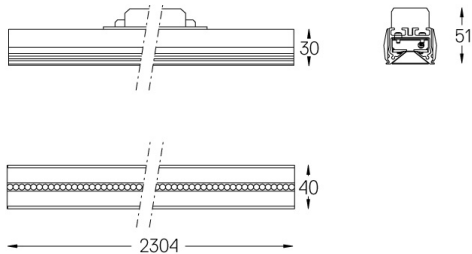

37W / 3840lm / 3000K / DALI / Flood 65° /
2304mm

63165

Design: O/M + Bartenbach GmbH

LED CRI>90 / >50.000h, L80/B10 / 2-step MacAdam
Power supply included.
IP20 | 230Vac | 50/60Hz

LED	3000K	Fuente de luz	LLuminaria
Potencia	37W		44W
Flujo	4800lm		3840lm
Eficiencia	130lm/W		89lm/W
LOR	-		0.8
UGR	-		<16

Ángulo de haz
Flood 65°

Aplicación

Peso

Acabados

- .01 Blanco/RAL 9010
- .02 Negro/RAL 9005