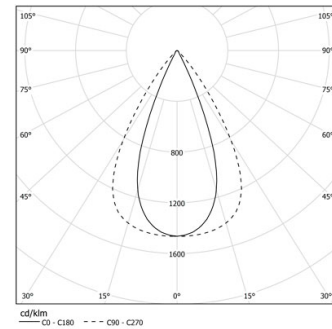

37W / 3840lm / 3000K / DALI / Flood 65° /
2304mm

63165

Design: O/M + Bartenbach GmbH

LED CRI>90 / >50.000h, L80/B10 / 2-step MacAdam
Power supply included.
IP20 | 230Vac | 50/60Hz

LED	3000K	Fuente de luz	LLuminaria
Potencia	37W		44W
Flujo	4800lm		3840lm
Eficiencia	130lm/W		89lm/W
LOR	-		0.8
UGR	-		<16

Ángulo de haz
Flood 65°

Aplicación

Peso

Acabados

- .01 Blanco/RAL 9010
- .02 Negro/RAL 9005