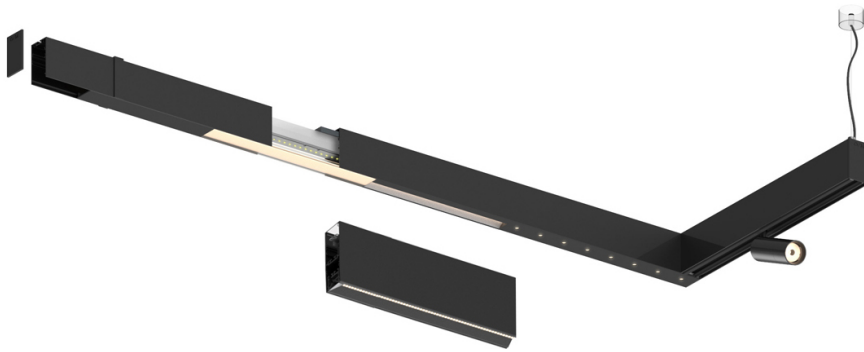

37W / 3840lm / 3000K / DALI / Flood 65° /
2304mm

63165

Design: O/M + Bartenbach GmbH

LED CRI>90 / >50.000h, L80/B10 / 2-step MacAdam
Power supply included.
IP20 | 230Vac | 50/60Hz

LED	3000K	Fuente de luz	LLuminaria
Potencia	37W		44W
Flujo	4800lm		3840lm
Eficiencia	130lm/W		89lm/W
LOR	-		0.8
UGR	-		<16

Ángulo de haz
Flood 65°

Aplicación

Peso

Acabados

- .01 Blanco/RAL 9010
- .02 Negro/RAL 9005