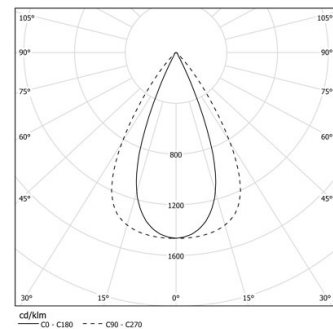

46W / 5200lm / 4000K / DALI / Flood 65° /
2899mm

63161

Design: O/M + Bartenbach GmbH

LED CRI>90 / >50.000h, L80/B10 / 2-step MacAdam
Power supply included.
IP20 | 230Vac | 50/60Hz

LED	4000K	Fuente de luz	LLuminaria
Potencia	46W	46W	54W
Flujo	6500lm	6500lm	5200lm
Eficiencia	141lm/W	141lm/W	96lm/W
LOR	-	-	0.8
UGR	-	-	<16

Ángulo de haz
Flood 65°

Aplicación

Peso

Acabados

- .01 Blanco/RAL 9010
- .02 Negro/RAL 9005