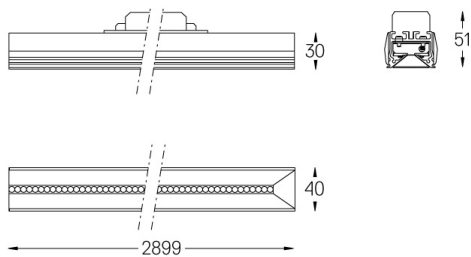

46W / 5200lm / 4000K / DALI / Flood 65° /
2899mm

63161

Design: O/M + Bartenbach GmbH

LED CRI>90 / >50.000h, L80/B10 / 2-step MacAdam
Power supply included.
IP20 | 230Vac | 50/60Hz

LED	4000K	Fuente de luz	LLuminaria
Potencia	46W	46W	54W
Flujo	6500lm	6500lm	5200lm
Eficiencia	141lm/W	141lm/W	96lm/W
LOR	-	-	0.8
UGR	-	-	<16

Ángulo de haz
Flood 65°

Aplicación

Peso

Acabados

- .01 Blanco/RAL 9010
- .02 Negro/RAL 9005