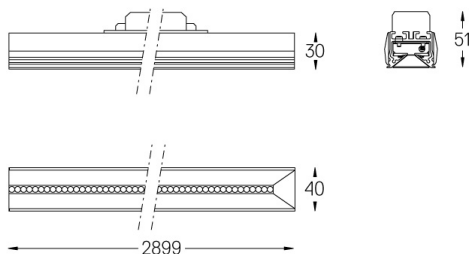

33W / 3600lm / 4000K / DALI / Flood 65° /
2899mm

63160

Design: O/M + Bartenbach GmbH

LED CRI>90 / >50.000h, L80/B10 / 2-step MacAdam

Power supply included.

IP20 | 230Vac | 50/60Hz

LED	4000K	Fuente de luz	LLuminaria
Potencia	33W	33W	39W
Flujo	4500lm	4500lm	3600lm
Eficiencia	136lm/W	136lm/W	92lm/W
LOR	-	-	0.8
UGR	-	-	<13

Ángulo de haz
Flood 65°

Aplicación

Peso

Acabados

○ .01 Blanco/RAL 9010

● .02 Negro/RAL 9005