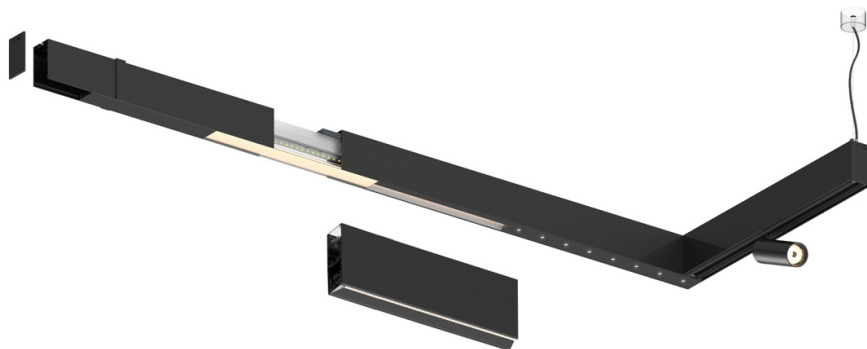

33W / 3600lm / 4000K / DALI / Flood 65° /
2899mm

63160

Design: O/M + Bartenbach GmbH

LED CRI>90 / >50.000h, L80/B10 / 2-step MacAdam

Power supply included.

IP20 | 230Vac | 50/60Hz

LED	4000K	Fuente de luz	LLuminaria
Potencia	33W	33W	39W
Flujo	4500lm	4500lm	3600lm
Eficiencia	136lm/W	136lm/W	92lm/W
LOR	-	-	0.8
UGR	-	-	<13

Ángulo de haz
Flood 65°

Aplicación

Peso

Acabados

○ .01 Blanco/RAL 9010

● .02 Negro/RAL 9005