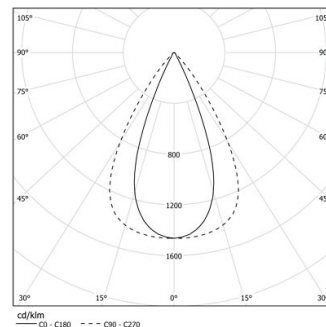

33W / 3600lm / 4000K / DALI / Flood 65° /
2899mm

63160

Design: O/M + Bartenbach GmbH

LED CRI>90 / >50.000h, L80/B10 / 2-step MacAdam

Power supply included.

IP20 | 230Vac | 50/60Hz

LED	4000K	Fuente de luz	LLuminaria
Potencia	33W	33W	39W
Flujo	4500lm	4500lm	3600lm
Eficiencia	136lm/W	136lm/W	92lm/W
LOR	-	-	0.8
UGR	-	-	<13

Ángulo de haz
Flood 65°

Aplicación

Peso

Acabados

○ .01 Blanco/RAL 9010

● .02 Negro/RAL 9005