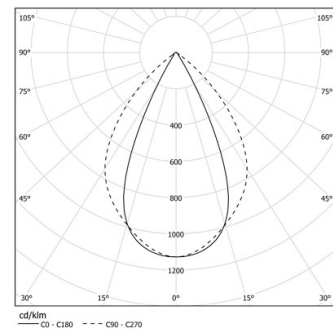

27W / 2880lm / 4000K / DALI / Wide flood  
80° / 2323mm

63158

Design: O/M + Bartenbach GmbH

LED CRI>90 / >50.000h, L80/B10 / 2-step MacAdam  
Power supply included.  
IP20 | 230Vac | 50/60Hz

| LED        | 4000K   | Fuente de luz | LLuminaria |
|------------|---------|---------------|------------|
| Potencia   | 27W     |               | 32W        |
| Flujo      | 3600lm  |               | 2880lm     |
| Eficiencia | 136lm/W |               | 92lm/W     |
| LOR        | -       |               | 0.8        |
| UGR        | -       |               | <19        |

Ángulo de haz  
Wide flood 80°

Aplicación

Peso

Acabados

- .01 Blanco/RAL 9010
- .02 Negro/RAL 9005