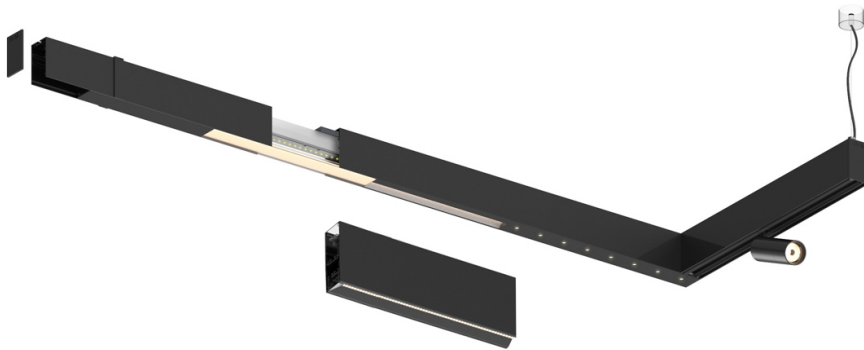

27W / 2880lm / 4000K / DALI / Wide flood  
80° / 2323mm

63158

Design: O/M + Bartenbach GmbH

LED CRI>90 / >50.000h, L80/B10 / 2-step MacAdam  
Power supply included.  
IP20 | 230Vac | 50/60Hz

| LED        | 4000K   | Fuente de luz | LLuminaria |
|------------|---------|---------------|------------|
| Potencia   | 27W     |               | 32W        |
| Flujo      | 3600lm  |               | 2880lm     |
| Eficiencia | 136lm/W |               | 92lm/W     |
| LOR        | -       |               | 0.8        |
| UGR        | -       |               | <19        |

Ángulo de haz  
Wide flood 80°

Aplicación

Peso

Acabados

- .01 Blanco/RAL 9010
- .02 Negro/RAL 9005