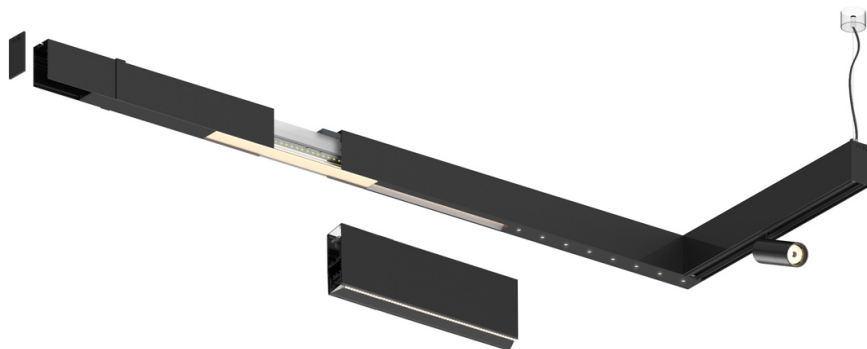

37W / 4160lm / 4000K / DALI / Flood 65° /  
2323mm

63157

Design: O/M + Bartenbach GmbH

LED CRI>90 / >50.000h, L80/B10 / 2-step MacAdam  
Power supply included.  
IP20 | 230Vac | 50/60Hz

LED	4000K	Fuente de luz	LLuminaria
Potencia	37W	44W	
Flujo	5200lm	4160lm	
Eficiencia	141lm/W	96lm/W	
LOR	-	0.8	
UGR	-	<16	

Ángulo de haz  
Flood 65°

Aplicación

Peso

Acabados

- .01 Blanco/RAL 9010
- .02 Negro/RAL 9005