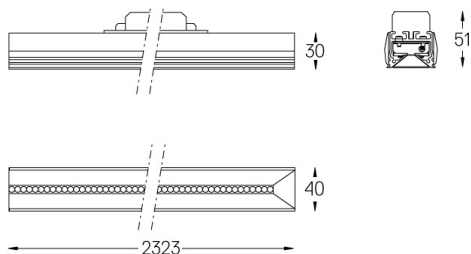

37W / 4160lm / 4000K / DALI / Flood 65° /  
2323mm

63157

Design: O/M + Bartenbach GmbH

LED CRI>90 / >50.000h, L80/B10 / 2-step MacAdam  
Power supply included.  
IP20 | 230Vac | 50/60Hz

LED	4000K	Fuente de luz	LLuminaria
Potencia	37W	44W	
Flujo	5200lm	4160lm	
Eficiencia	141lm/W	96lm/W	
LOR	-	0.8	
UGR	-	<16	

Ángulo de haz  
Flood 65°

Aplicación

Peso

Acabados

- .01 Blanco/RAL 9010
- .02 Negro/RAL 9005