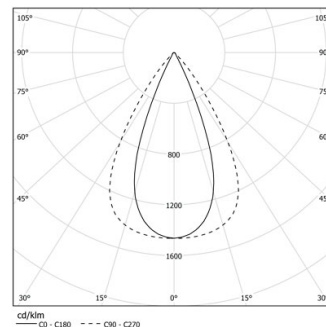

37W / 4160lm / 4000K / DALI / Flood 65° /  
2323mm

63157

Design: O/M + Bartenbach GmbH

LED CRI>90 / >50.000h, L80/B10 / 2-step MacAdam  
Power supply included.  
IP20 | 230Vac | 50/60Hz

LED	4000K	Fuente de luz	LLuminaria
Potencia	37W	44W	
Flujo	5200lm	4160lm	
Eficiencia	141lm/W	96lm/W	
LOR	-	0.8	
UGR	-	<16	

Ángulo de haz  
Flood 65°

Aplicación

Peso

Acabados

- .01 Blanco/RAL 9010
- .02 Negro/RAL 9005