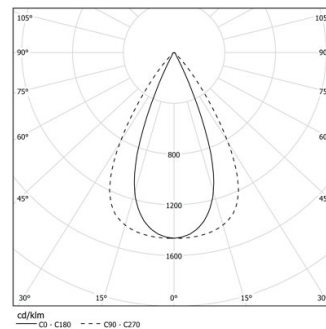

27W / 2880lm / 4000K / DALI / Flood 65° /
2323mm

63156

Design: O/M + Bartenbach GmbH

LED CRI>90 / >50.000h, L80/B10 / 2-step MacAdam
Power supply included.
IP20 | 230Vac | 50/60Hz

LED	4000K	Fuente de luz	LLuminaria
Potencia	27W		32W
Flujo	3600lm		2880lm
Eficiencia	136lm/W		92lm/W
LOR	-		0.8
UGR	-		<13

Ángulo de haz
Flood 65°

Aplicación

Peso

Acabados

- .01 Blanco/RAL 9010
- .02 Negro/RAL 9005