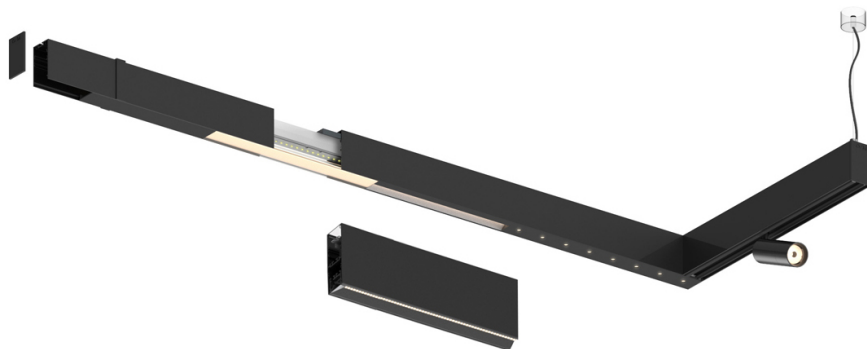

27W / 2880lm / 4000K / DALI / Flood 65° /
2323mm

63156

Design: O/M + Bartenbach GmbH

LED CRI>90 / >50.000h, L80/B10 / 2-step MacAdam
Power supply included.
IP20 | 230Vac | 50/60Hz

LED	4000K	Fuente de luz	LLuminaria
Potencia	27W		32W
Flujo	3600lm		2880lm
Eficiencia	136lm/W		92lm/W
LOR	-		0.8
UGR	-		<13

Ángulo de haz
Flood 65°

Aplicación

Peso

Acabados

- .01 Blanco/RAL 9010
- .02 Negro/RAL 9005