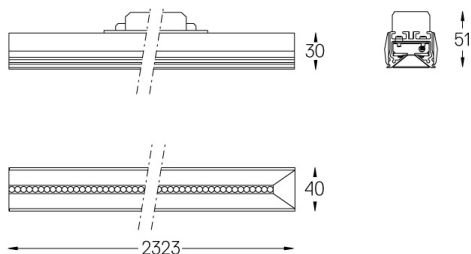

27W / 2880lm / 4000K / DALI / Flood 65° /
2323mm

63156

Design: O/M + Bartenbach GmbH

LED CRI>90 / >50.000h, L80/B10 / 2-step MacAdam
Power supply included.
IP20 | 230Vac | 50/60Hz

LED	4000K	Fuente de luz	LLuminaria
Potencia	27W		32W
Flujo	3600lm		2880lm
Eficiencia	136lm/W		92lm/W
LOR	-		0.8
UGR	-		<13

Ángulo de haz
Flood 65°

Aplicación

Peso

Acabados

- .01 Blanco/RAL 9010
- .02 Negro/RAL 9005