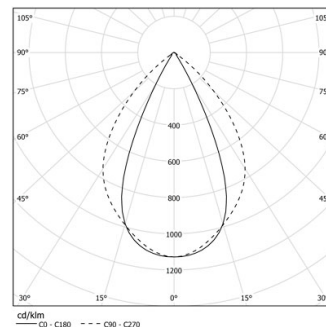

33W / 3400lm / 3000K / DALI / Wide flood
80° / 2899mm

63154

Design: O/M + Bartenbach GmbH

LED CRI>90 / >50.000h, L80/B10 / 2-step MacAdam
Power supply included.
IP20 | 230Vac | 50/60Hz

LED	3000K	Fuente de luz	LLuminaria
Potencia	33W		39W
Flujo	4200lm		3400lm
Eficiencia	127lm/W		87lm/W
LOR	-		0.810000000000001
UGR	-		<19

Ángulo de haz
Wide flood 80°

Aplicación

Peso

Acabados

- .01 Blanco/RAL 9010
- .02 Negro/RAL 9005