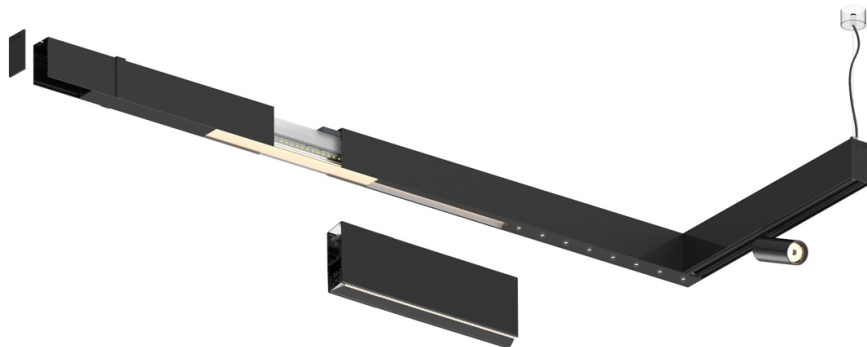

33W / 3400lm / 3000K / DALI / Wide flood
80° / 2899mm

63154

Design: O/M + Bartenbach GmbH

LED CRI>90 / >50.000h, L80/B10 / 2-step MacAdam
Power supply included.
IP20 | 230Vac | 50/60Hz

LED	3000K	Fuente de luz	LLuminaria
Potencia	33W		39W
Flujo	4200lm		3400lm
Eficiencia	127lm/W		87lm/W
LOR	-		0.810000000000001
UGR	-		<19

Ángulo de haz
Wide flood 80°

Aplicación

Peso

Acabados

- .01 Blanco/RAL 9010
- .02 Negro/RAL 9005