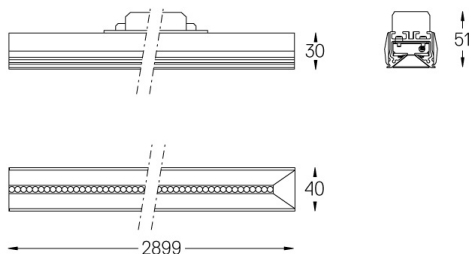

33W / 3400lm / 3000K / DALI / Wide flood
80° / 2899mm

63154

Design: O/M + Bartenbach GmbH

LED CRI>90 / >50.000h, L80/B10 / 2-step MacAdam
Power supply included.
IP20 | 230Vac | 50/60Hz

LED	3000K	Fuente de luz	LLuminaria
Potencia	33W		39W
Flujo	4200lm		3400lm
Eficiencia	127lm/W		87lm/W
LOR	-		0.810000000000001
UGR	-		<19

Ángulo de haz
Wide flood 80°

Aplicación

Peso

Acabados

- .01 Blanco/RAL 9010
- .02 Negro/RAL 9005