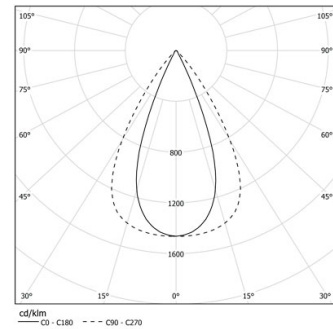

46W / 4800lm / 3000K / DALI / Flood 65° /  
2899mm

63153

Design: O/M + Bartenbach GmbH

LED CRI>90 / >50.000h, L80/B10 / 2-step MacAdam  
Power supply included.  
IP20 | 230Vac | 50/60Hz

LED	3000K	Fuente de luz	LLuminaria
Potencia	46W	54W	
Flujo	6000lm	4800lm	
Eficiencia	130lm/W	89lm/W	
LOR	-	0.8	
UGR	-	<16	

Ángulo de haz  
Flood 65°

Aplicación

Peso

Acabados

- .01 Blanco/RAL 9010
- .02 Negro/RAL 9005