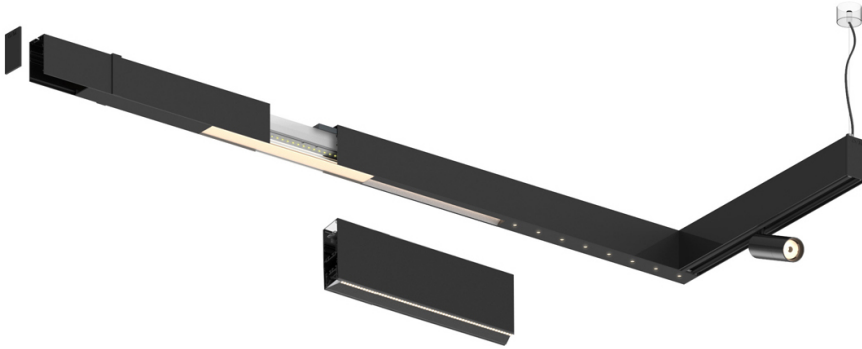

46W / 4800lm / 3000K / DALI / Flood 65° /  
2899mm

63153

Design: O/M + Bartenbach GmbH

LED CRI>90 / >50.000h, L80/B10 / 2-step MacAdam  
Power supply included.  
IP20 | 230Vac | 50/60Hz

LED	3000K	Fuente de luz	LLuminaria
Potencia	46W	54W	
Flujo	6000lm	4800lm	
Eficiencia	130lm/W	89lm/W	
LOR	-	0.8	
UGR	-	<16	

Ángulo de haz  
Flood 65°

Aplicación

Peso

Acabados

- .01 Blanco/RAL 9010
- .02 Negro/RAL 9005