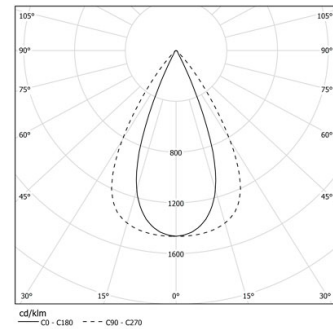

33W / 3400lm / 3000K / DALI / Flood 65° /
2899mm

63152

Design: O/M + Bartenbach GmbH

LED CRI>90 / >50.000h, L80/B10 / 2-step MacAdam
Power supply included.
IP20 | 230Vac | 50/60Hz

LED	3000K	Fuente de luz	LLuminaria
Potencia	33W		39W
Flujo	4200lm		3400lm
Eficiencia	127lm/W		87lm/W
LOR	-		0.8100000000000001
UGR	-		<13

Ángulo de haz
Flood 65°

Aplicación

Peso

Acabados

- .01 Blanco/RAL 9010
- .02 Negro/RAL 9005