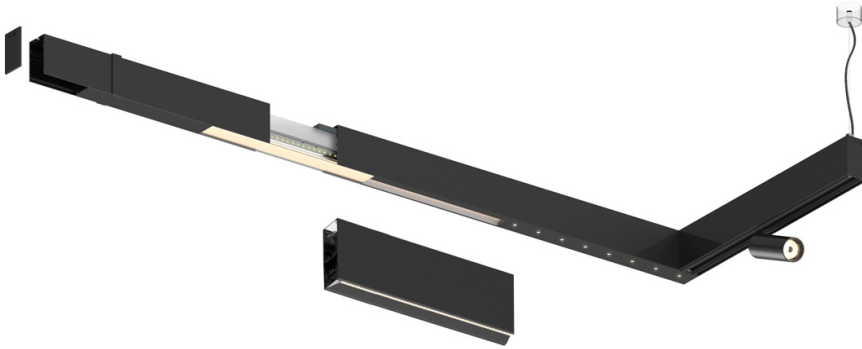

33W / 3400lm / 3000K / DALI / Flood 65° /
2899mm

63152

Design: O/M + Bartenbach GmbH

LED CRI>90 / >50.000h, L80/B10 / 2-step MacAdam
Power supply included.
IP20 | 230Vac | 50/60Hz

LED	3000K	Fuente de luz	LLuminaria
Potencia	33W		39W
Flujo	4200lm		3400lm
Eficiencia	127lm/W		87lm/W
LOR	-		0.8100000000000001
UGR	-		<13

Ángulo de haz
Flood 65°

Aplicación

Peso

Acabados

- .01 Blanco/RAL 9010
- .02 Negro/RAL 9005