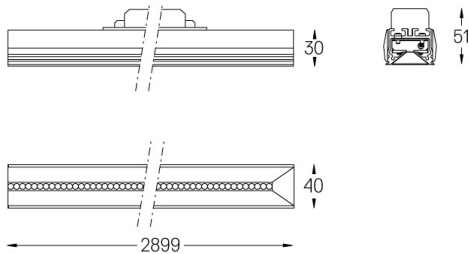

33W / 3400lm / 3000K / DALI / Flood 65° /
2899mm

63152

Design: O/M + Bartenbach GmbH

LED CRI>90 / >50.000h, L80/B10 / 2-step MacAdam
Power supply included.
IP20 | 230Vac | 50/60Hz

LED	3000K	Fuente de luz	LLuminaria
Potencia	33W		39W
Flujo	4200lm		3400lm
Eficiencia	127lm/W		87lm/W
LOR	-		0.8100000000000001
UGR	-		<13

Ángulo de haz
Flood 65°

Aplicación

Peso

Acabados

- .01 Blanco/RAL 9010
- .02 Negro/RAL 9005