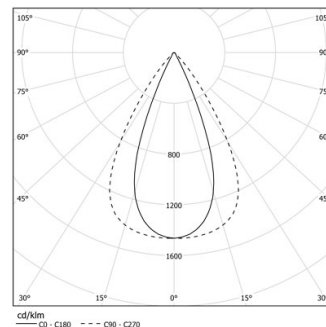

27W / 2720lm / 3000K / DALI / Flood 65° /
2323mm

63148

Design: O/M + Bartenbach GmbH

LED CRI>90 / >50.000h, L80/B10 / 2-step MacAdam
Power supply included.
IP20 | 230Vac | 50/60Hz

LED	3000K	Fuente de luz	LLuminaria
Potencia	27W		32W
Flujo	3360lm		2720lm
Eficiencia	127lm/W		87lm/W
LOR	-		0.8100000000000001
UGR	-		<13

Ángulo de haz
Flood 65°

Aplicación

Peso

Acabados

- .01 Blanco/RAL 9010
- .02 Negro/RAL 9005