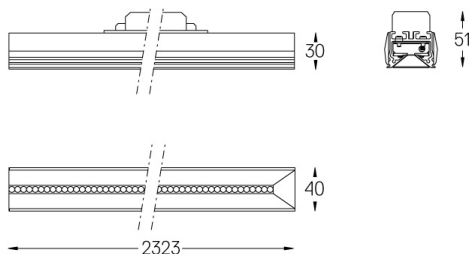

27W / 2720lm / 3000K / DALI / Flood 65° /
2323mm

63148

Design: O/M + Bartenbach GmbH

LED CRI>90 / >50.000h, L80/B10 / 2-step MacAdam
Power supply included.
IP20 | 230Vac | 50/60Hz

LED	3000K	Fuente de luz	LLuminaria
Potencia	27W		32W
Flujo	3360lm		2720lm
Eficiencia	127lm/W		87lm/W
LOR	-		0.8100000000000001
UGR	-		<13

Ángulo de haz
Flood 65°

Aplicación

Peso

Acabados

- .01 Blanco/RAL 9010
- .02 Negro/RAL 9005