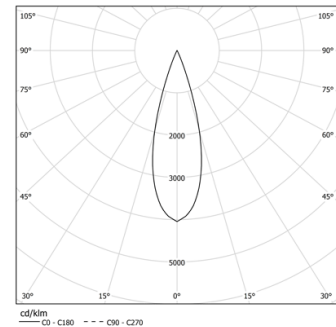

Fuente de alimentación incluida.

IP20 | 230Vac | 50/60Hz

LED	4000K	Fuente de luz	LLuminaria
Potencia	27W		32,9W
Flujo	3440lm		2520lm
Eficiencia	127lm/W		77lm/W
LOR	-		73%
UGR	-		<10

Ángulo de haz  
Medium 31°