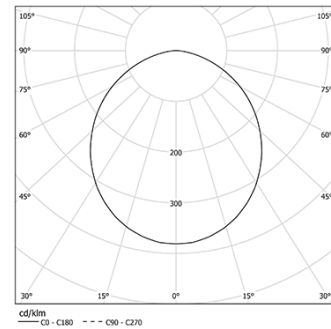

20W / 2400lm / 4000K / DALI / Prismatic /
1679mm

63058

Diseño: O/M

Fuente de luz led con una buena uniformidad cromática y una larga vida útil.

LED CRI>80 / >50.000h, L80/B10 / 3-step MacAdam
Fuente de alimentación incluida.
IP20 | 230Vac | 50/60Hz

Structure

- 1 Profile
- 2 End caps
- 3 Fitting accessories
- 4 Profile coupling

Diffuser

- A Polycarbonate frost diffuser

Light Source

- B LED Modules

LED	4000K	Fuente de luz	LLuminaria
Potencia	20W	24,4W	
Flujo	3900lm	2400lm	
Eficiencia	195lm/W	98lm/W	
LOR	-	62%	
UGR	-	<19	