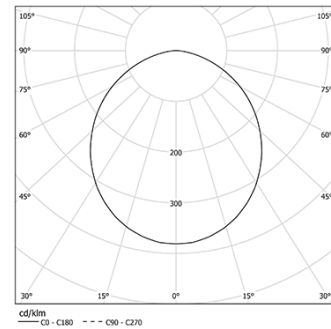

17W / 2000lm / 4000K / DALI / Prismatic /
1399mm

63056

Diseño: O/M

Fuente de luz led con una buena uniformidad cromática y una larga vida útil.

LED CRI>80 / >50.000h, L80/B10 / 3-step MacAdam
Fuente de alimentación incluida.
IP20 | 230Vac | 50/60Hz

Structure

- 1 Profile
- 2 End caps
- 3 Fitting accessories
- 4 Profile coupling

Diffuser

- A Polycarbonate frost diffuser

Light Source

- B LED Modules

LED	4000K	Fuente de luz	LLuminaria
Potencia	17W	20,7W	
Flujo	3250lm	2000lm	
Eficiencia	191lm/W	96lm/W	
LOR	-	62%	
UGR	-	<19	