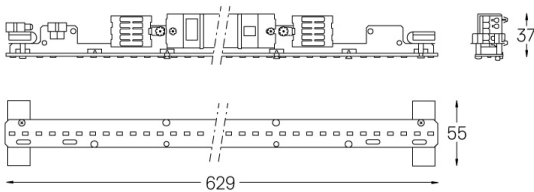

Acabados

Para el envío específico de drivers "DALI 2", contactar: support@om-light.com

Elija la longitud y la disposición del sistema exactamente como lo desee, para modelar las funciones de iluminación adecuadas para las distintas tareas. Si desea más información, contacte con: support@om-light.com