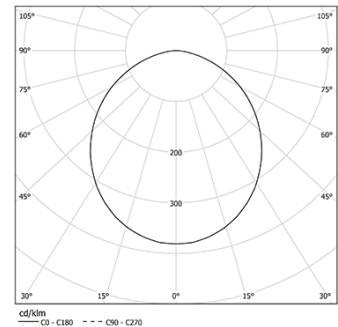

6,8W / 800lm / 4000K / DALI / Prismatic / 559mm

63046

Diseño: O/M

Fuente de luz led con una buena uniformidad cromática y una larga vida útil.

LED CRI>80 / >50.000h, L80/B10 / 3-step MacAdam
Fuente de alimentación incluida.
IP20 | 230Vac | 50/60Hz

Structure

- 1 Profile
- 2 End caps
- 3 Fitting accessories
- 4 Profile coupling

Diffuser

- A Polycarbonate frost diffuser

Light Source

- B LED Modules

LED	4000K	Fuente de luz	LLuminaria
Potencia		6,8W	8,5W
Flujo		1300lm	800lm
Eficiencia		191lm/W	94lm/W
LOR		-	62%
UGR		-	<19