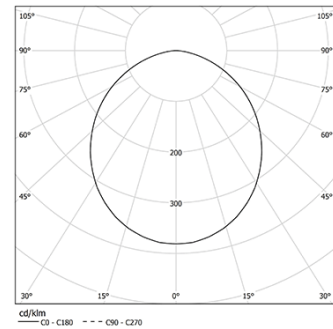

20W / 2400lm / 4000K / On/Off + E-KIT /  
Prismatic / 1679mm

63044

Diseño: O/M

Fuente de luz led con una buena uniformidad cromática y una larga vida útil.

LED CRI>80 / >50.000h, L80/B10 / 3-step MacAdam  
Fuente de alimentación incluida.  
IP20 | 230Vac | 50/60Hz

#### Structure

- 1 Profile
- 2 End caps
- 3 Fitting accessories
- 4 Profile coupling

#### Light Source

- B LED Modules

LED	4000K	Fuente de luz	LLuminaria
Potencia	20W	24,4W	
Flujo	3900lm	2400lm	
Eficiencia	195lm/W	98lm/W	
LOR	-	62%	
UGR	-	<19	

Ángulo de haz  
Prismatic

Aplicación

Peso  
0,8Kg

mm