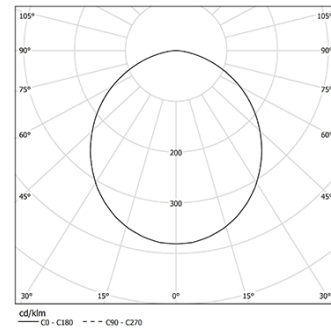

Structure

- 1 Profile
- 2 End caps
- 3 Fitting accessories
- 4 Profile coupling

Diffuser

- A Polycarbonate frost diffuser

Light Source

- B LED Modules

LED	3000K	Fuente de luz	LLuminaria
Potencia	20W	24,4W	
Flujo	3675lm	2280lm	
Eficiencia	184lm/W	93lm/W	
LOR	-	62%	
UGR	-	<19	