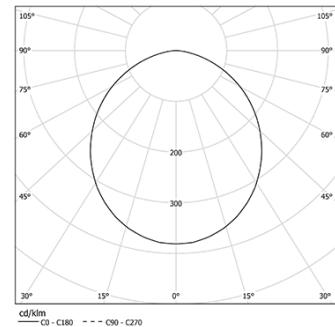

Light Source

- B LED Modules

LED	3000K	Fuente de luz	LLuminaria
Potencia	17W	20,7W	
Flujo	3060lm	1900lm	
Eficiencia	180lm/W	92lm/W	
LOR	-	62%	
UGR	-	<19	

Ángulo de haz
Prismatic

Aplicación

Peso
0,58Kg

mm

Acabados

Para el envío específico de drivers "DALI 2", contactar: support@om-light.com

Elija la longitud y la disposición del sistema exactamente como lo desee, para modelar las funciones de iluminación adecuadas para las distintas tareas. Si desea más información, contacte con: support@om-light.com