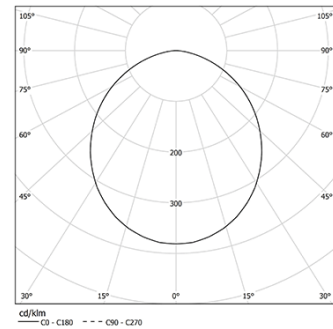

20W / 2280lm / 3000K / DALI / Prismatic /
839mm

63021

Diseño: O/M

Fuente de luz led con una buena uniformidad cromática y una larga vida útil.

LED CRI>80 / >50.000h, L80/B10 / 3-step MacAdam
Fuente de alimentación incluida.
IP20 | 230Vac | 50/60Hz

Structure

- 1 Profile
- 2 End caps
- 3 Fitting accessories
- 4 Profile coupling

Diffuser

- A Polycarbonate frost diffuser

Light Source

- B LED Modules

LED	3000K	Fuente de luz	LLuminaria
Potencia	20W	24,4W	
Flujo	3675lm	2280lm	
Eficiencia	184lm/W	93lm/W	
LOR	-	62%	
UGR	-	<22	