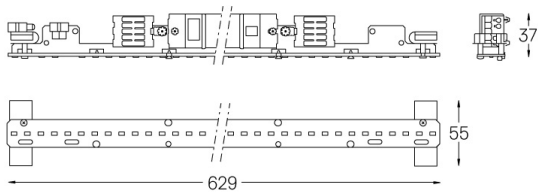

Acabados

Para el envío específico de drivers "DALI 2", contactar: support@om-light.com

Elija la longitud y la disposición del sistema exactamente como lo desee, para modelar las funciones de iluminación adecuadas para las distintas tareas. Si desea más información, contacte con: support@om-light.com