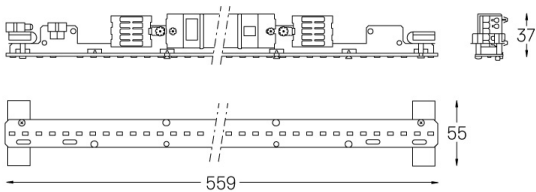

Acabados

Para el envío específico de drivers "DALI 2", contactar: support@om-light.com

Elija la longitud y la disposición del sistema exactamente como lo desee, para modelar las funciones de iluminación adecuadas para las distintas tareas. Si desea más información, contacte con: support@om-light.com