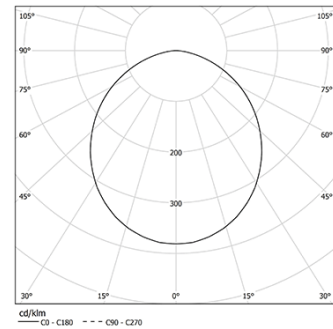

Structure

- 1 Profile
- 2 End caps
- 3 Fitting accessories
- 4 Profile coupling

Diffuser

- A Polycarbonate frost diffuser

Light Source

- B LED Modules

LED 3000K	Fuente de luz	LLuminaria
Potencia	20W	24,4W
Flujo	3675lm	2280lm
Eficiencia	184lm/W	93lm/W
LOR	-	62%
UGR	-	<19

Ángulo de haz
Prismatic

Aplicación

Peso
0,8Kg

mm

Acabados

Elija la longitud y la disposición del sistema exactamente como lo desee, para modelar las funciones de iluminación adecuadas para las distintas tareas. Si desea más información, contacte con: support@om-light.com