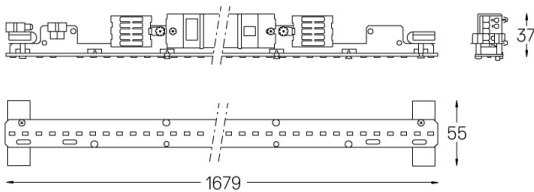

Acabados

Para el envío específico de drivers "DALI 2", contactar: support@om-light.com

Elija la longitud y la disposición del sistema exactamente como lo desee, para modelar las funciones de iluminación adecuadas para las distintas tareas. Si desea más información, contacte con: support@om-light.com