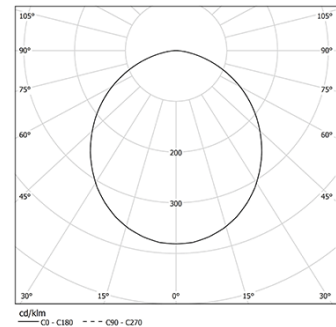

41W / 4440lm / 2700K / DALI / Prismatic /
1679mm

62995

Diseño: O/M

Fuente de luz led con una buena uniformidad cromática y una larga vida útil.

LED CRI>80 / >50.000h, L80/B10 / 3-step MacAdam
Fuente de alimentación incluida.
IP20 | 230Vac | 50/60Hz

Structure

- 1 Profile
- 2 End caps
- 3 Fitting accessories
- 4 Profile coupling

Diffuser

- A Polycarbonate frost diffuser

Light Source

- B LED Modules

LED	2700K	Fuente de luz	LLuminaria
Potencia	41W	48,2W	
Flujo	7170lm	4440lm	
Eficiencia	175lm/W	92lm/W	
LOR	-	62%	
UGR	-	<22	