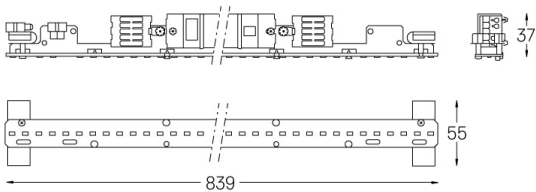

Acabados

Para el envío específico de drivers "DALI 2", contactar: support@om-light.com

Elija la longitud y la disposición del sistema exactamente como lo desee, para modelar las funciones de iluminación adecuadas para las distintas tareas. Si desea más información, contacte con: support@om-light.com